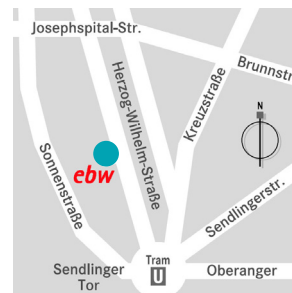

DAZU LADEN WIR EIN:

LITERATURABENDE mit Felix Leibrock

Hinter dem Horizont geht's weiter?

Ein Streifzug durch
Neuerscheinungen auf
dem Büchermarkt

Felix Leibrock präsentiert 12 aktuelle Neuerscheinungen des Buchmarkts. Dabei befragt er die vorwiegend belletristischen Bücher auf ihre existenzielle Bedeutung für uns und gibt zugleich Tipps für sinnvolle Weihnachtsgeschenke. Das Ganze mit Publikumseinbezug, Humor und Kurzbesprechungen zum Mitnehmen.

Weitere Termine literarischer Veranstaltungen mit Felix Leibrock im nächsten *impuls* und ständig aktualisiert unter www.felixleibrock.de. Kirchengemeinden können gerne diese Vorträge, aber auch Liebesshows und Lebenshilfevorträge anfordern unter felix.leibrock@ebw-muenchen.de.

WAS SIE NOCH WISSEN SOLLTEN:

Ansprechpartner

Dr. Felix Leibrock

Geschäftsführer,

Pädagogischer Leiter, Pfarrer, Autor

felix.leibrock@ebw-muenchen.de

Kontakt und Anmeldung

service@ebw-muenchen.de

Tel 089 55 25 80 0

weitere Informationen unter:

www.felixleibrock.de

e/bw

Evangelisches Bildungswerk
München e.V.

Evangelisches Bildungswerk
München e.V.
Herzog-Wilhelm-Straße 24
80331 München

Tel 089 . 55 25 80-0
Fax 089 . 55 01 94 0

Mo, Di, Mi	8.30 bis 12.00 Uhr 13.00 bis 15.00 Uhr
Do	12.30 bis 16.00 Uhr
Fr	9.00 bis 12.00 Uhr

www.ebw-muenchen.de
service@ebw-muenchen.de

Bildquelle: Finsterwalde